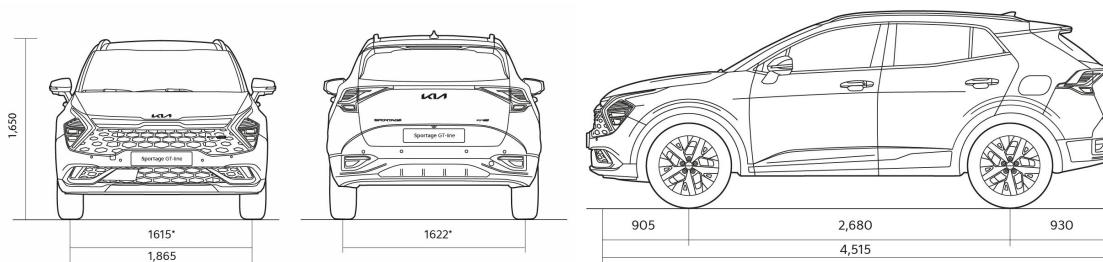

SPORTAGE PHEV

Технические характеристики

Двигатель	1,6 T-GDI (245лс) PHEV 6AT 4WD
Топливо	Электрический/Бензин
Объём двигателя (л)	1,6
Крутящий момент (Нм при об./мин.)	265 (350 комбинированный)/ 1,500 ~ 3,500
Привод	AWD
Мощность (Кв./мин.)	180
Мощность (л.с. при об./мин.)	245
Коробка передач	6-ступенчатый автомат
Коробка передач тип	Автоматическая
Объём двигателя (куб. см)	1598